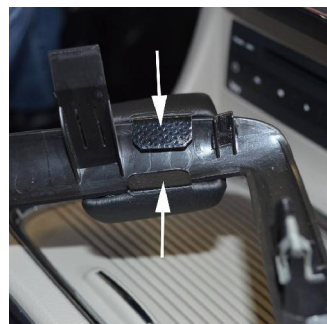

Demontér l'écran

Veillez n'utiliser qu'un outil de matière plastique

Desmante el revestimiento

Use sólo herramientas de plástico!