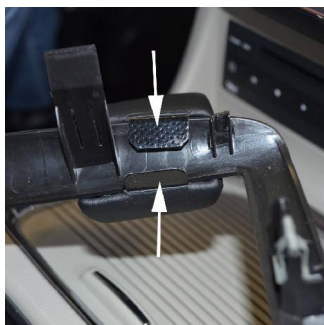

Art.-Nr.:
item# 27515x

Lancia/ Chrysler Voyager ab 11/2011
Dodge Caravan 2011+ (USA)

Blende demontieren

Bitte benutzen Sie nur ein Kunststoff-Werkzeug!

Remove covering

Please use only plastic tools!

Konsole wie abgebildet positionieren

Oberes Blech umbiegen

Position console as illustrated

Bend upper metal plate

Alle Bauteile wieder montieren

To remount all component parts

Änderungen vorbehalten Subject to change

Art. 27515x

Lancia/ Chrysler Voyager ab 11/2011 Dodge Caravan 2011+ (USA)

Zdemontowac oslone

Prosze uzywac tylko narzedzi z tworzywa sztucznego.

Konsole zoals afgebeeld positioneren

Bovenste plaat ombuigen

Uchwyt umiescic jak na przedstawionym zdjeciu.

Gorna blaszke zagiac

Alle gedemonteerde delen weer monteren